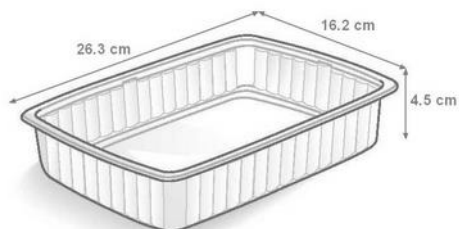

Référence GN6H402C 2 x 327 cc

BARQUETTE GASTRONORME 1/6 BLANC DIM: 176
X 163 X 40 MM PAR 400

Réf. : GN6H402C-C Prix HT 52,27 €HT
Vendu par : 400 Prix unitaire 0,1306 €HT

Référence : GN6H46

BARQUETTE GASTRONORME 1/6 BLANC DIM: 176
X 163 X 46 MM PAR 400

Réf. : GN6H46-C Prix HT 52,69 €HT
Vendu par : 400 Prix unitaire 0,1317 €HT

BARQUETTE GASTRO 1/4 H40 BLC DIM:
263*162*40 MM PAR 424

Réf. : GN1/4H40B-C Prix HT 73,55 €HT
Vendu par : 424 Prix unitaire 0,1734 €HT