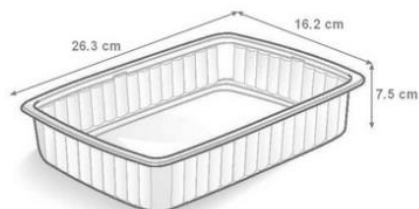

Référence GN6H402C 2 x 327 cc

BARQUETTE GASTRONORME 1/6 BLANC DIM: 176
X 163 X 40 MM PAR 400

Réf. : GN6H402C-C Prix HT 52,27 €HT
Vendu par : 400 Prix unitaire 0,1306 €HT

Référence : GN6H46

BARQUETTE GASTRONORME 1/6 BLANC DIM: 176
X 163 X 46 MM PAR 400

Réf. : GN6H46-C Prix HT 52,69 €HT
Vendu par : 400 Prix unitaire 0,1317 €HT

BARQUETTE GASTRO 1/4 H40 BLC DIM:
263*162*40 MM PAR 424

Réf. : GN1/4H40B-C Prix HT 73,55 €HT
Vendu par : 424 Prix unitaire 0,1734 €HT

BARQUETTE GASTRO 1/4 H45 BLC 263*162*45 mm
par 400

Réf. : GNB1/4H45-C Prix HT 70,39 €HT
Vendu par : 400 Prix unitaire 0,1759 €HT

BARQUETTE GASTRO CHALEUR 1/4 H55 BLC DIM:
263*162*55 MM PAR 384

Réf. : GN1/4H55B-C Prix HT 78,59 €HT
Vendu par : 384 Prix unitaire 0,2046 €HT