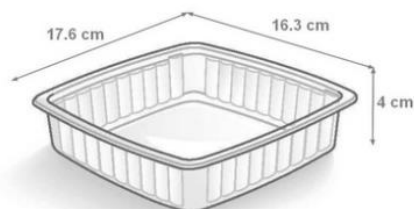

BARQUETTES GASTRONORMES PLASTIQUE
THERMOSCELLABLES

Référence: GN8H35

GASTRONORME CHALEUR1/8-H35 BLANC DIM:
160 X 130 X 35 MM PAR 800

Réf. : GN8H35-C   Prix HT   72,10 €HT
Vendu par : 800   Prix unitaire   0,0901 €HT

Référence: GN8H42

GASTRONORME CHALEUR-1/8-H42BLANC DIM:
160 X 130 X 42 MM PAR 800

Réf. : GN8H42-C   Prix HT   75,68 €HT
Vendu par : 800   Prix unitaire   0,0946 €HT

COUVERCLE POUR GN8 -20° +130° C DIM: 164 X
134 X 25 MM PAR 400

Réf. : COV8T-C   Prix HT   38,72 €HT
Vendu par : 400   Prix unitaire   0,0968 €HT

Référence : GN6H40

BARQUETTE GASTRONORME 1/6 BLANC DIM: 176
X 163 X 40 MM PAR 400

Réf. : GN6H40-C   Prix HT   52,27 €HT
Vendu par : 400   Prix unitaire   0,1306 €HT

Référence GN6H402C 2 x 327 cc

BARQUETTE GASTRONORME 1/6 BLANC DIM: 176
X 163 X 40 MM PAR 400

Réf. : GN6H402C-C   Prix HT   52,27 €HT
Vendu par : 400   Prix unitaire   0,1306 €HT

Référence : GN6H46

BARQUETTE GASTRONORME 1/6 BLANC DIM: 176
X 163 X 46 MM PAR 400

Réf. : GN6H46-C   Prix HT   52,69 €HT
Vendu par : 400   Prix unitaire   0,1317 €HT

BARQUETTE GASTRO 1/4 H40 BLC DIM:
263*162*40 MM PAR 424

Réf. : GN1/4H40B-C   Prix HT   73,55 €HT
Vendu par : 424   Prix unitaire   0,1734 €HT