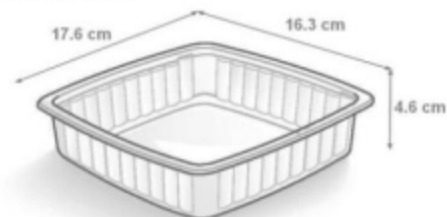

Référence GN6H402C 2 x 327 cc

BARQUETTE GASTRONORME 1/6 BLANC DIM: 176
X 163 X 40 MM PAR 400

Réf. : GN6H402C-C Prix HT 52,27 €HT
Vendu par : 400 Prix unitaire 0,1306 €HT

Référence : GN6H46

BARQUETTE GASTRONORME 1/6 BLANC DIM: 176
X 163 X 46 MM PAR 400