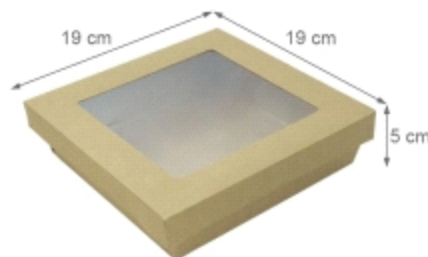

BOITE SALADE COUV FEN® TRE BRUN 190 X 190 H 50 MM X 320

Réf. : BSK19-C Prix HT 97,03 €HT
Vendu par : 320 Prix unitaire 0,3032 €HT