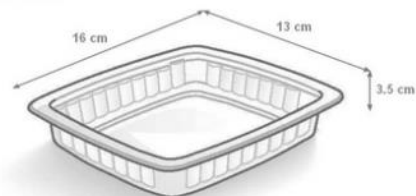

BARQUETTES GASTRONORMES PLASTIQUE
THERMOSCELLABLES

Référence: GN8H35