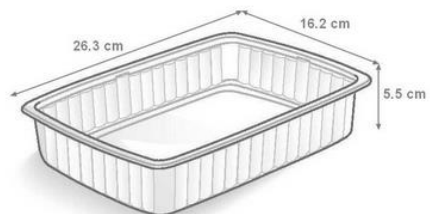

Référence GN6H402C 2 x 327 cc

BARQUETTE GASTRONORME 1/6 BLANC DIM: 176
X 163 X 40 MM PAR 400

Réf. : GN6H402C-C Prix HT 52,27 €HT
Vendu par : 400 Prix unitaire 0,1306 €HT

Référence : GN6H46

BARQUETTE GASTRONORME 1/6 BLANC DIM: 176
X 163 X 46 MM PAR 400

Réf. : GN6H46-C Prix HT 52,69 €HT
Vendu par : 400 Prix unitaire 0,1317 €HT

BARQUETTE GASTRO 1/4 H40 BLC DIM:
263*162*40 MM PAR 424

Réf. : GN1/4H40B-C Prix HT 73,55 €HT
Vendu par : 424 Prix unitaire 0,1734 €HT

BARQUETTE GASTRO 1/4 H45 BLC 263*162*45 mm
par 400

Réf. : GNB1/4H45-C Prix HT 70,39 €HT
Vendu par : 400 Prix unitaire 0,1759 €HT

BARQUETTE GASTRO CHALEUR 1/4 H55 BLC DIM:
263*162*55 MM PAR 384

Réf. : GN1/4H55B-C Prix HT 78,59 €HT
Vendu par : 384 Prix unitaire 0,2046 €HT