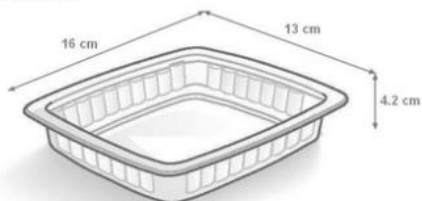

GASTRONORME CHALEUR1/8-H35 BLANC DIM:
160 X 130 X 35 MM PAR 800

Réf. : GN8H35-C   Prix HT   72,10 €HT
Vendu par : 800   Prix unitaire   0,0901 €HT

Référence: GN8H42

GASTRONORME CHALEUR-1/8-H42BLANC DIM:
160 X 130 X 42 MM PAR 800

Réf. : GN8H42-C   Prix HT   75,68 €HT
Vendu par : 800   Prix unitaire   0,0946 €HT